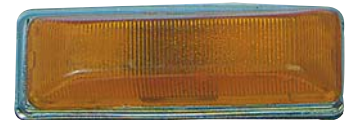

REPLACEMENT FOR

R4 '64-'89/R5 '72-'91

REPLACEMENT FOR

R5 '92

REPLACEMENT FOR

R9 | '81-'84

551-1102N-ND5

43T R4

HEAD LAMP
660-934-60
24PCS 2.96CFT

H4

551-1116- RD LD

43T

HEAD LAMP
R
L
6PCS CFT

H4

TBA

551-1101- RD LD

R9 | '82-'84

R9 '93-'96

HEAD LAMP
RD:
R 7701-029-114
L 7701-029-113
L 10337E
6PCS
4.16CFT

H4/W5W

551-1109- RD LD

43T R5 '72

HEAD LAMP
LD:
7701-021-190
7701-021-191
6PCS 3.69CFT

H4

551-1606

FRONT LAMP

R
L
PCS CFT

TBA

551-1505

CORNER LAMP
R 7700-682-927
L 7700-682-926
20PCS 1.47CFT

W5W

551-1110-LD-E

SUPER R5

HEAD LAMP
RD:
7701-030-641
7701-030-642

LD:
7701-030-635
7701-030-636
6PCS 5.13CFT

H4

551-1913

TAIL LAMP
R 7701-030-773
L 7701-030-770
10PCS CFT

TBA

551-1401

SIDE LAMP
100PCS CFT

TBA

551-1911

R4

TAIL LAMP
R
L
PCS CFT

TBA

551-1905-U

R9

TAIL LAMP
R 7700-690-756
L 7700-682-923
20PCS 4.50CFT

RENAULT